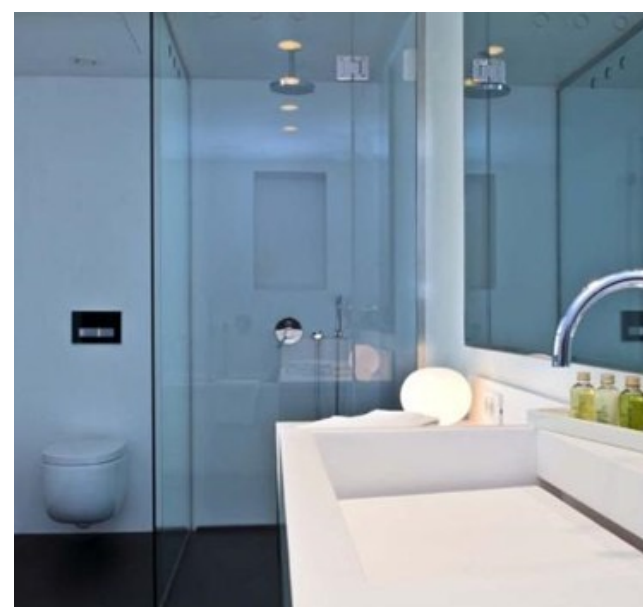

All You Need to Know About B-aparthotel

Les chambres sont entièrement aménagées avec un double lit, une salle de bain spacieuse, un téléviseur à écran plat et le WiFi gratuit. Certaines chambres disposent même d'un balcon.

- 10 chambres restante
- € 209 par personne
- Par chambre hors taxe et hors petit-déjeuner.

<https://secure.cubilis.eu/group/B-aparthotels-whitelabel/hotel/aparthotel-b-regent-brussels>