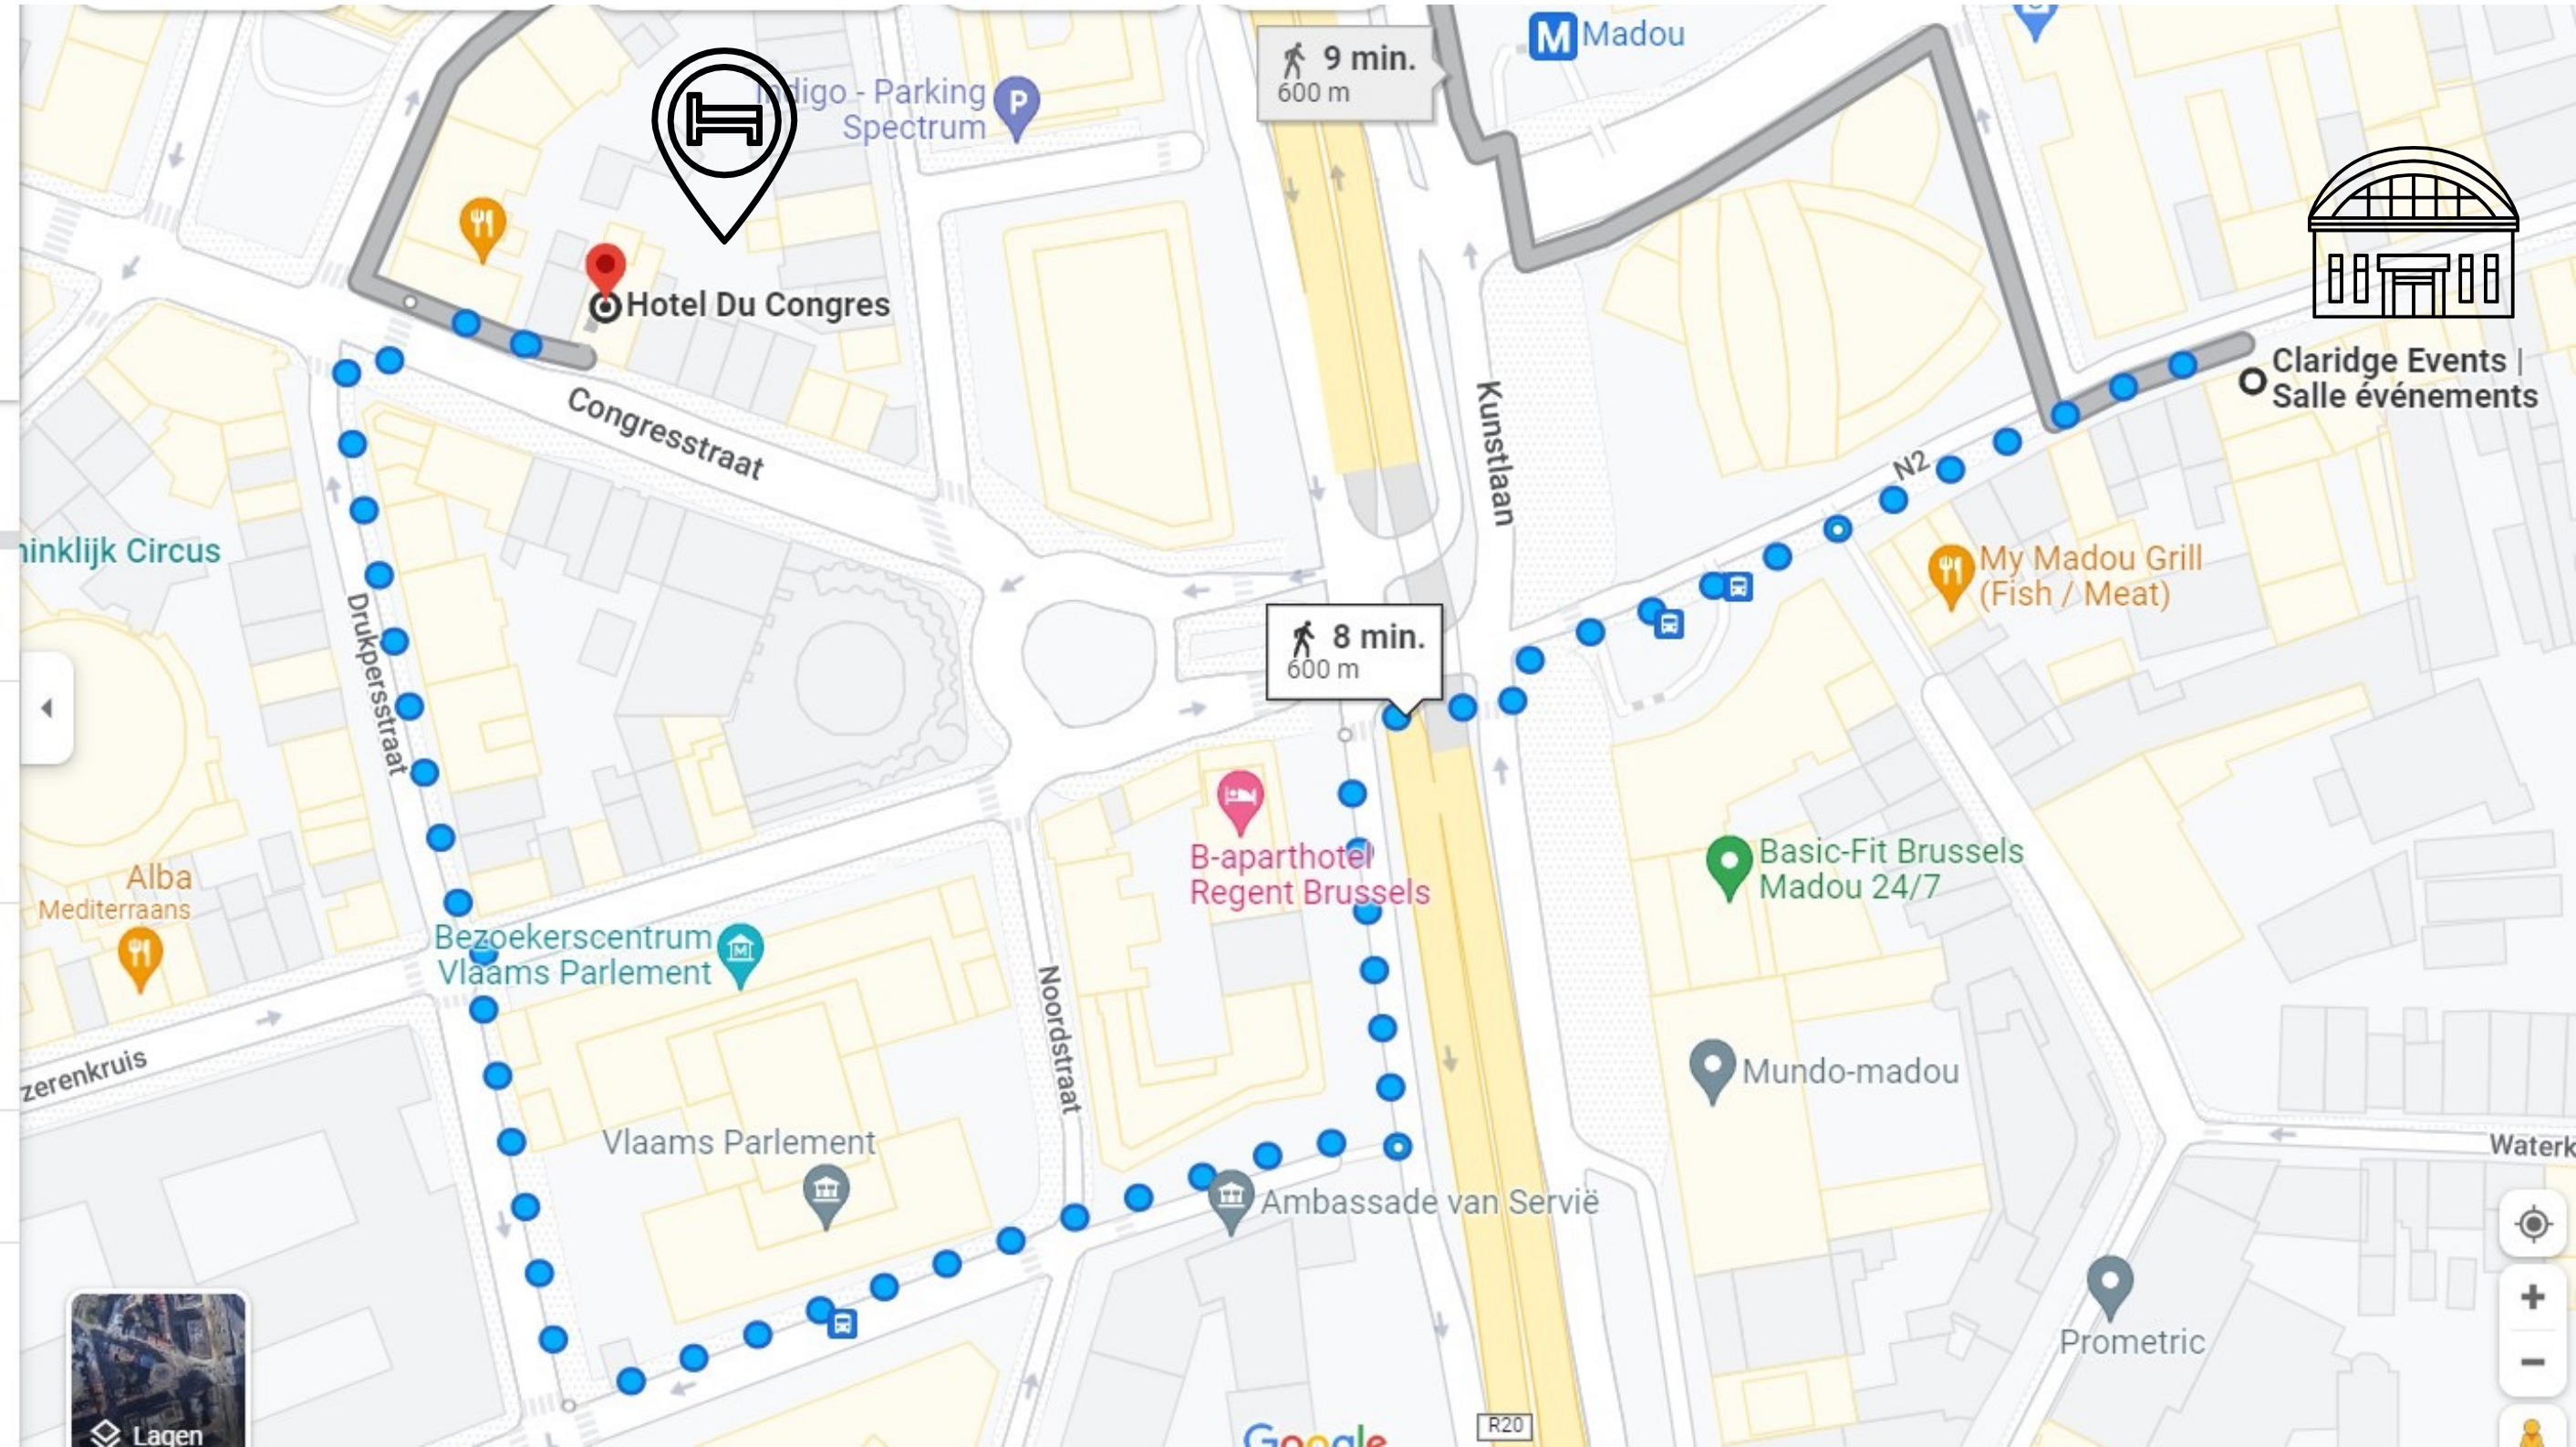

Hôtel du congres position

- Claridge Events | Salle événements, Chau
- Hotel Du Congres, Congresstraat 42, 1000
- ⊕ Bestemming toevoegen

Opties

Route naar je telefoon sturen

via Drukpersstraat 8 min.
600 m

Details

via Eredienststraat 9 min.
600 m

Alle routes zijn grotendeels vlak