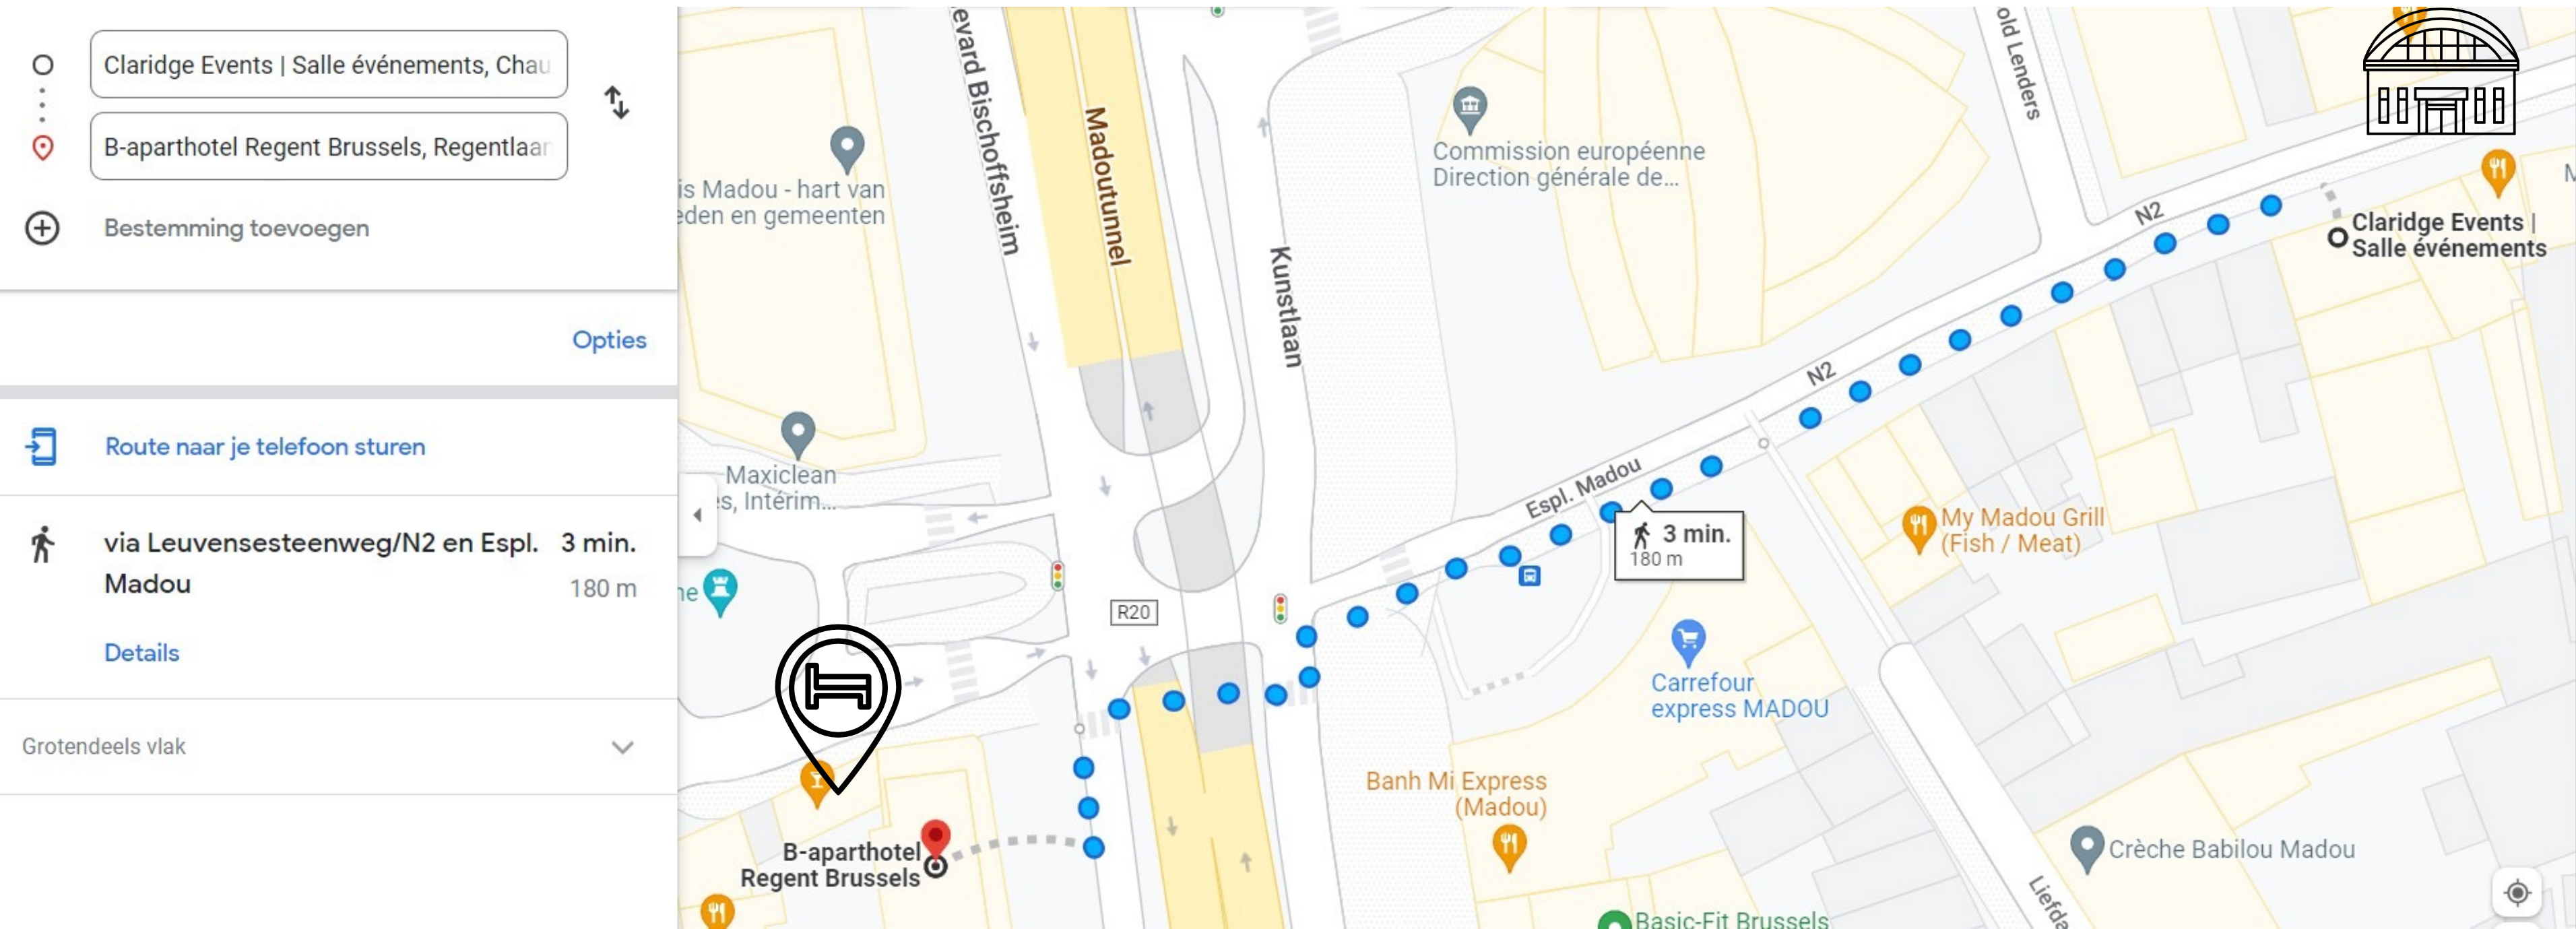

B-aparthotel position